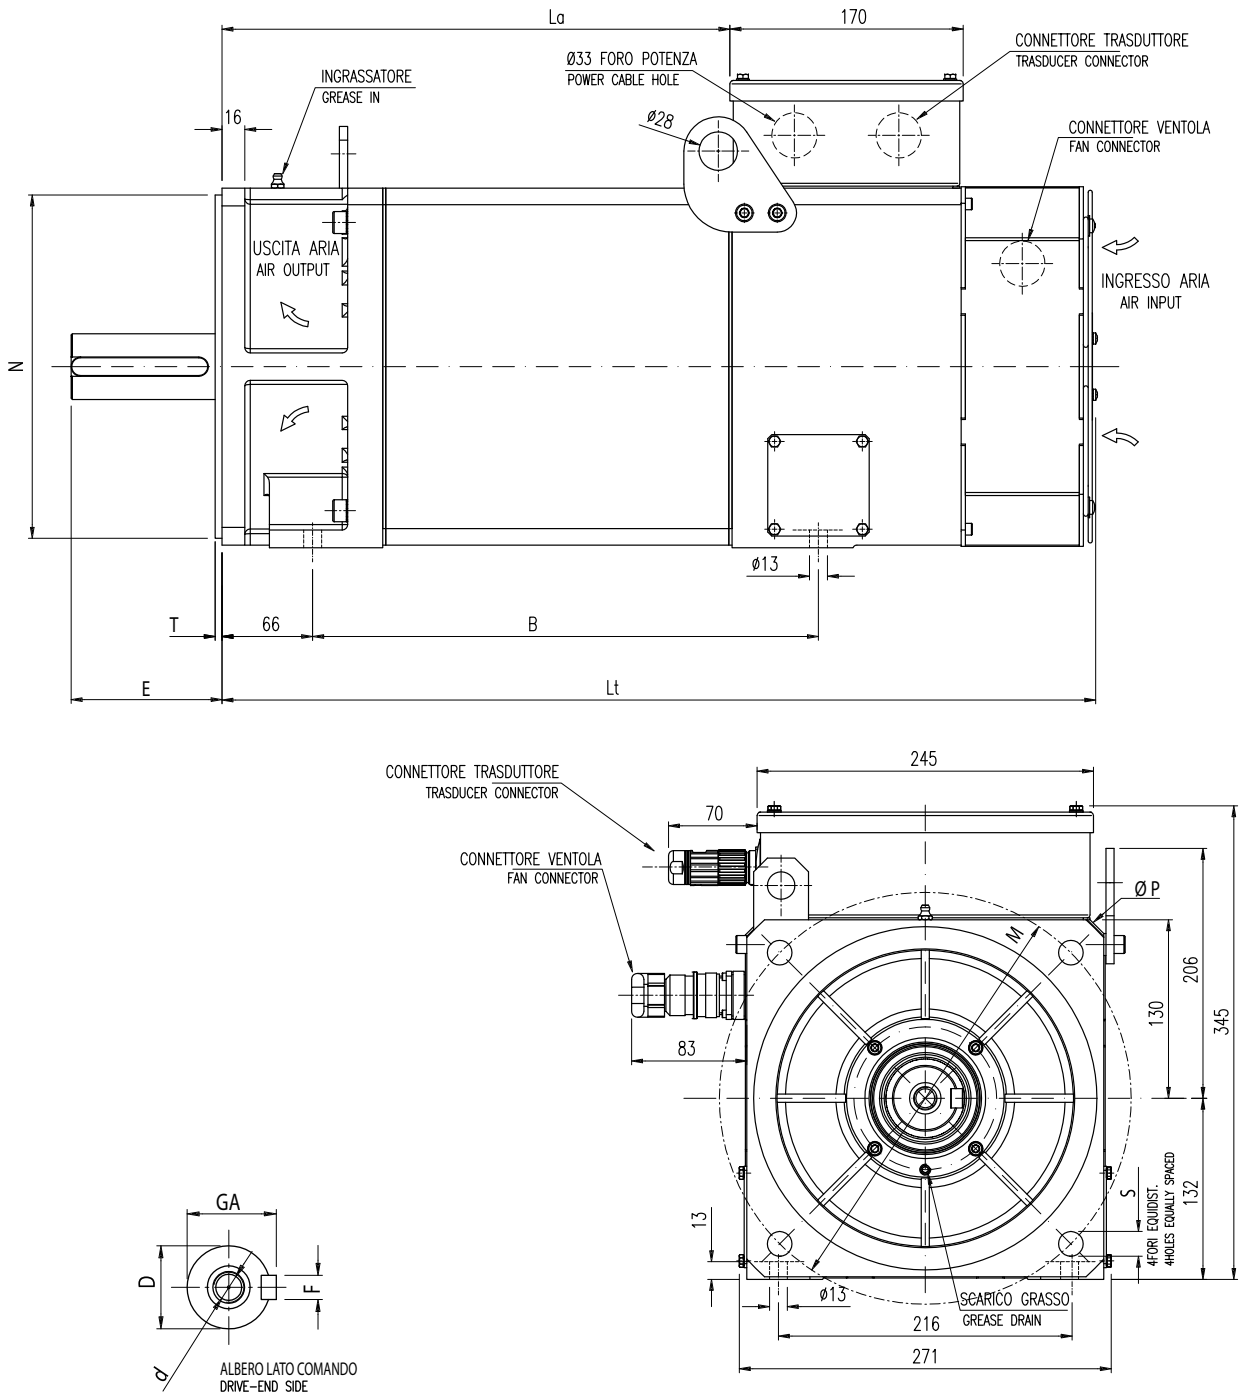

Dimensioni di ingombro VL 132 - IP 54

Overall dimensions VL 132 - IP 54

Tipo Type	Lunghezza Length			Albero Shaft					Flangia Front flange				
	B	La	Lt	D	E	GA	F	d	P	N	T	M	S
VL 132	S	308	310	48k6	110	51,5	14	M16	350	250	5	300	18
	M	368	370										
	L	408	410										
	P	473	475										
	X	518	520										

Motori con freno: vedere lunghezza aggiuntiva tabella freni

Motors with brake: see additional length on the brake table